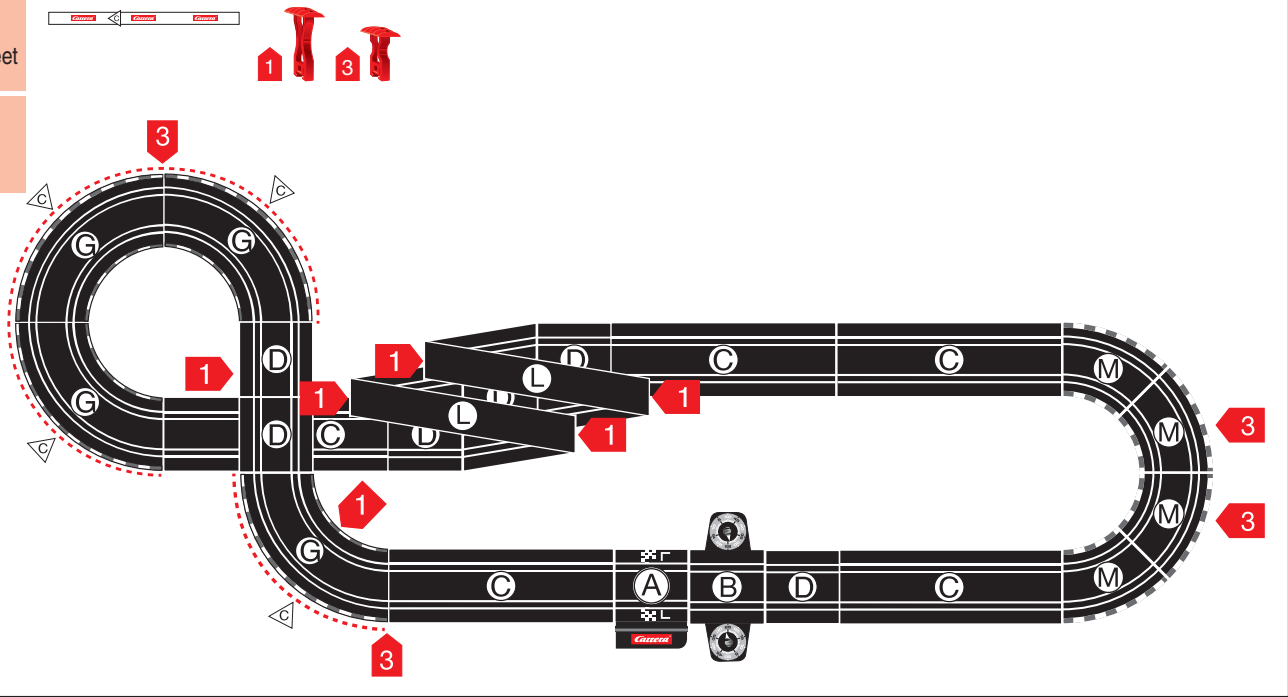

Stadlbauer Marketing + Vertrieb GmbH · Rennbahn Allee 1 · 5412 Puch / Salzburg · Austria · carrera-toys.com

**20062524**

**176 x 68 cm**  
**5.77 x 2.23 feet**

**5,3 m**  
**17.38 feet**

7.60.12.440.00

**WARNING:**  
**CHOKING HAZARD - SMALL PARTS**  
**NOT FOR CHILDREN UNDER 3 YEARS.**