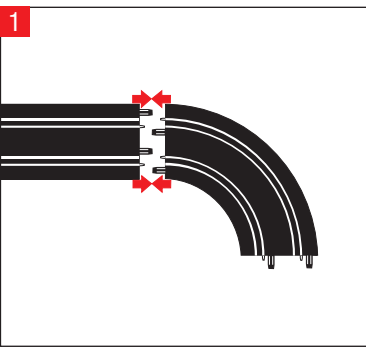

Stadlbauer Marketing + Vertrieb GmbH · Rennbahn Allee 1 · 5412 Puch / Salzburg · Austria · carrera-toys.com

**20062524**

**176 x 68 cm**  
**5.77 x 2.23 feet**

**5,3 m**  
**17.38 feet**

7.60.12.440.00

**WARNING:**  
**CHOKING HAZARD - SMALL PARTS**  
**NOT FOR CHILDREN UNDER 3 YEARS.**