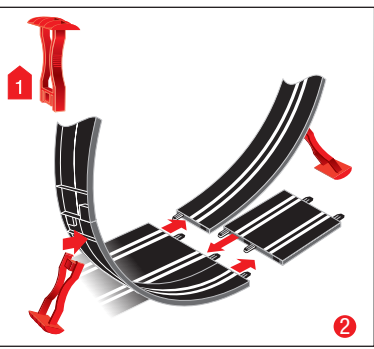

Stadlbauer Marketing + Vertrieb GmbH · Rennbahn Allee 1 · 5412 Puch / Salzburg · Austria · carrera-toys.com

**20062524**

**176 x 68 cm**  
**5.77 x 2.23 feet**

**5,3 m**  
**17.38 feet**

7.60.12.440.00

**WARNING:**  
**CHOKING HAZARD - SMALL PARTS**  
**NOT FOR CHILDREN UNDER 3 YEARS.**