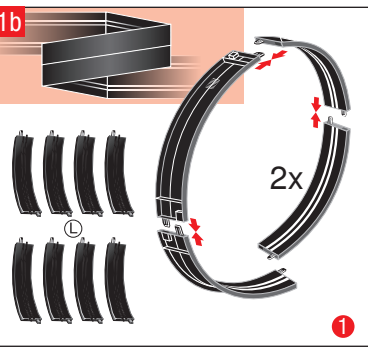

Stadlbauer Marketing + Vertrieb GmbH · Rennbahn Allee 1 · 5412 Puch / Salzburg · Austria · carrera-toys.com

**20062524**

**176 x 68 cm**  
**5.77 x 2.23 feet**

**5,3 m**  
**17.38 feet**

7.60.12.440.00

**WARNING:**  
**CHOKING HAZARD - SMALL PARTS**  
**NOT FOR CHILDREN UNDER 3 YEARS.**