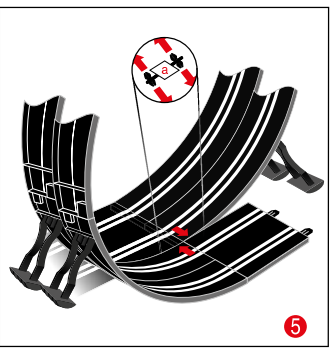

carrera-toys.com

20062584

158 x 68 cm
5.18 x 2.23 feet

4,9 m
16.07 feet

7.60.12.488.12

WARNING:
CHOKING HAZARD - SMALL PARTS
NOT FOR CHILDREN UNDER 3 YEARS.

ATTENTION:
DANGER D'ÉTOUFFEMENT - PRÉSENCE DE PETITES PIÈCES
NE CONVIENT PAS AUX ENFANTS DE MOINS DE 3 ANS.