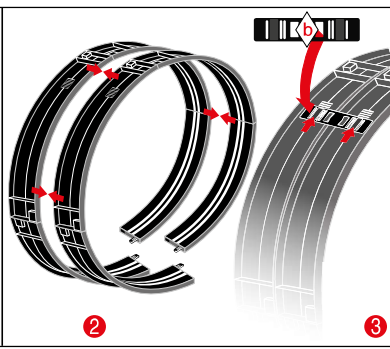

carrera-toys.com

20062584

158 x 68 cm
5.18 x 2.23 feet

4,9 m
16.07 feet

7.60.12.488.12

WARNING:
CHOKING HAZARD - SMALL PARTS
NOT FOR CHILDREN UNDER 3 YEARS.

ATTENTION:
DANGER D'ÉTOUFFEMENT - PRÉSENCE DE PETITES PIÈCES
NE CONVIENT PAS AUX ENFANTS DE MOINS DE 3 ANS.