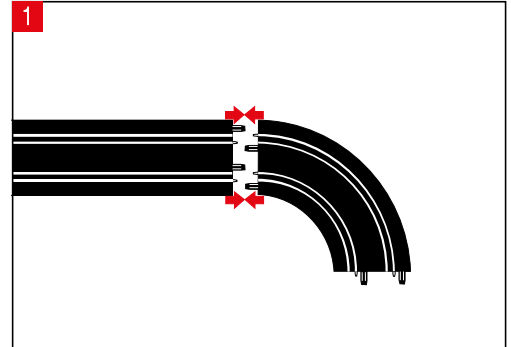

carrera-toys.com

20062584

158 x 68 cm
5.18 x 2.23 feet

4,9 m
16.07 feet

7.60.12.488.12

WARNING:
CHOKING HAZARD - SMALL PARTS
NOT FOR CHILDREN UNDER 3 YEARS.

ATTENTION:
DANGER D'ÉTOUFFEMENT - PRÉSENCE DE PETITES PIÈCES
NE CONVIENT PAS AUX ENFANTS DE MOINS DE 3 ANS.