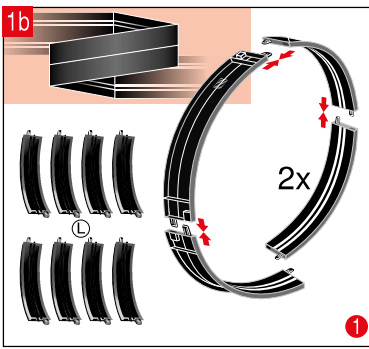

carrera-toys.com

20062584

158 x 68 cm
5.18 x 2.23 feet

4,9 m
16.07 feet

7.60.12.488.12

WARNING:
CHOKING HAZARD - SMALL PARTS
NOT FOR CHILDREN UNDER 3 YEARS.

ATTENTION:
DANGER D'ÉTOUFFEMENT - PRÉSENCE DE PETITES PIÈCES
NE CONVIENT PAS AUX ENFANTS DE MOINS DE 3 ANS.