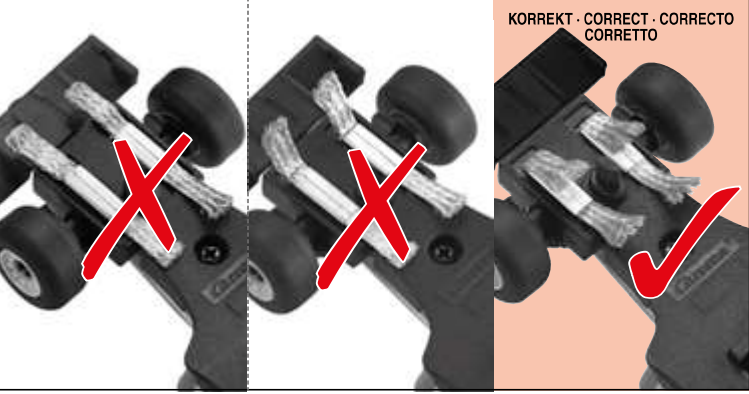

SIEHE AUCH VIDEO
SEE ALSO VIDEO
VOIR AUSSI LA VIDÉO
VÉASE TAMBIÉN VÍDEO
VEDI ANCHE VIDEO

www.carrera-service.com