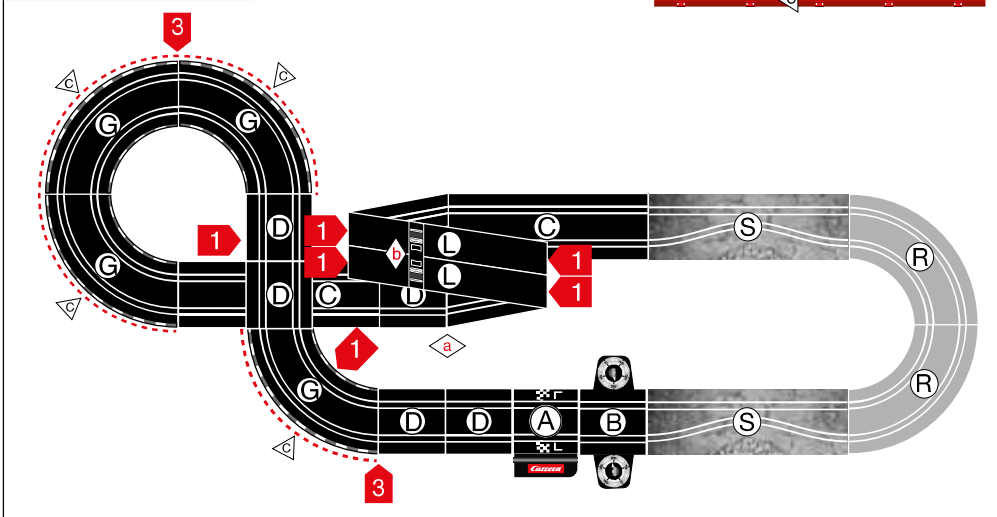

carrera-toys.com

20062584

158 x 68 cm
5.18 x 2.23 feet

4,9 m
16.07 feet

7.60.12.488.12

WARNING:
CHOKING HAZARD - SMALL PARTS
NOT FOR CHILDREN UNDER 3 YEARS.

ATTENTION:
DANGER D'ÉTOUFFEMENT - PRÉSENCE DE PETITES PIÈCES
NE CONVIENT PAS AUX ENFANTS DE MOINS DE 3 ANS.