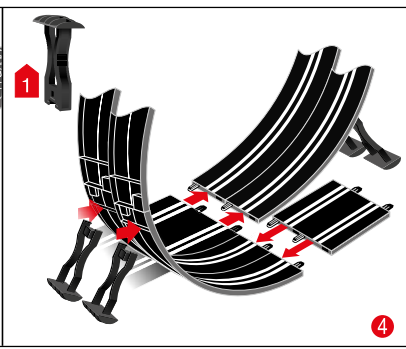

carrera-toys.com

20062584

158 x 68 cm
5.18 x 2.23 feet

4,9 m
16.07 feet

7.60.12.488.12

WARNING:
CHOKING HAZARD - SMALL PARTS
NOT FOR CHILDREN UNDER 3 YEARS.

ATTENTION:
DANGER D'ÉTOUFFEMENT - PRÉSENCE DE PETITES PIÈCES
NE CONVIENT PAS AUX ENFANTS DE MOINS DE 3 ANS.